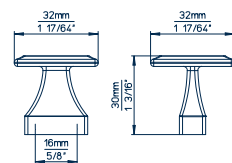

2439

Druckguss | die cast

Art. Nr. / item no.	LA / cc
2439-32	16

Alle Maße in mm | All dimensions in mm Ø Durchmesser | diameter

ZN1 Chrom glänzend // ZN28 Zinn // ZN78 Eisen getrommelt // ZN79 Messing antik gebürstet // ZN87 Gold gebürstet | ZN1 bright chrome // ZN28 tin // ZN78 trumbled iron effect // ZN79 brushed antique brass // ZN87 brushed gold
*Vintagefarben: Können aufgrund manueller Bearbeitung Oberflächenunterschiede aufweisen. | * Vintage colors: Surface variations are possible as manually treated.