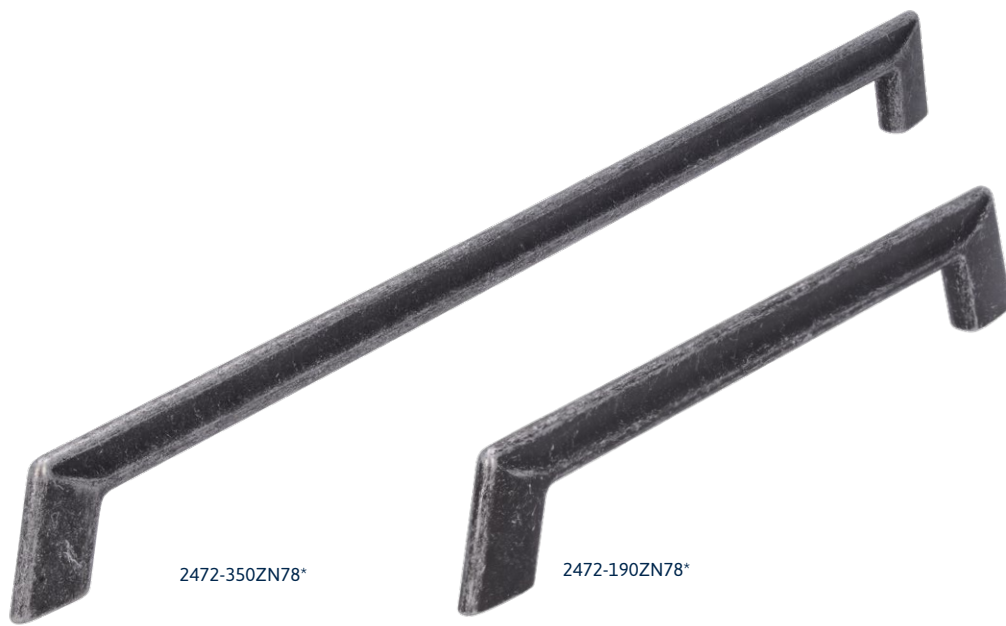

PB32C

ZN1

2483-170ZN21

Art. Nr. / item no.	LA / cc
2483-170	160

PB12

ZN21

Alle Maße in mm | All dimensions in mm

PB12 schwarz matt // ZN21 Edelmetalleffekt | PB12 matt black // ZN21 stainless steel effect