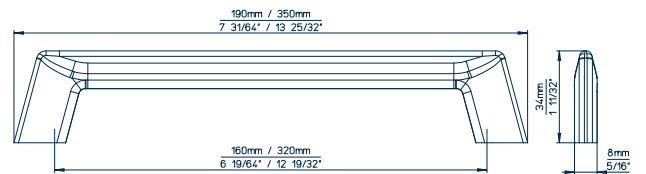

Art. Nr. / item no.	LA / cc
2472-190	160
2472-350	320

ZN16

ZN78*

Alle Maße in mm | All dimensions in mm

ZN16 Schwarzchrom glänzend // ZN78 Eisen getrommelt | ZN16 bright black chrome // ZN78 trumbled iron effect