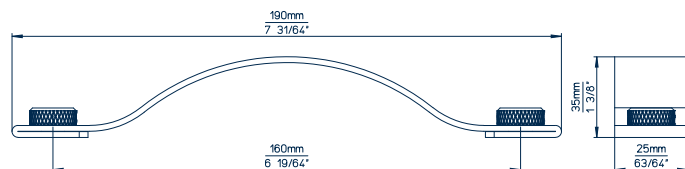

Griff | handle: 2440-170ZN87 Knopf | knob: 2439-32ZN87

LE011

Aluminium + Leder | aluminium + leather

LE011-190LE5PB12

Art. Nr. / item no. | LA / cc
LE011-190 | **160**

LE5PB12 **LE5ZN27** **LE7PB12**

LE009

Aluminium + Leder | aluminium + leather