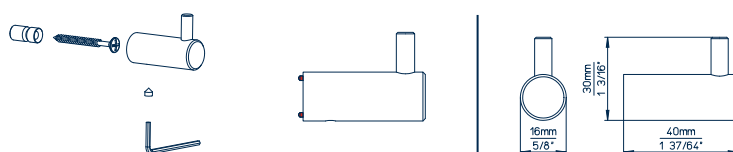

ZN27

ZN79*

Alle Maße in mm | All dimensions in mm Ø Durchmesser | diameter

PB12 schwarz matt // ZN27 Edstahleffekt matt // ZN79 Messing antik gebürstet | PB12 matt black // ZN27 matt stainless steel effect // ZN79 brushed antique brass