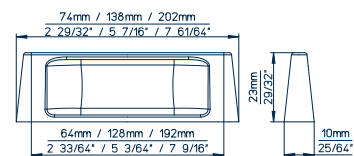

Hybridgriffe: Griff oder Griffleiste.

Hybridhandles: Handle or integrated handle.

2470-202ZN27

2470-138ZN27

2470-74ZN27

PB12 PB32C ZN27

Art. Nr. / item no.	LA / cc	PB12	PB32C	ZN27
2470-74	64	✓	✓	✓
2470-138	128	✓		✓
2470-202	192	✓		✓