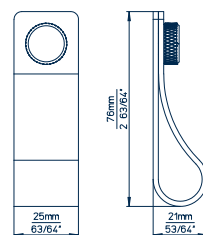

Alle Maße in mm | All dimensions in mm

LE5PB12 schwarz/schwarz matt // LE5ZN27 schwarz/Edelstahleffekt matt // LE7PB12 hellbraun/schwarz matt | LE5PB12 black/matt black // LE5ZN27 black/matt stainless steel effect // LE7PB12 light brown/matt black