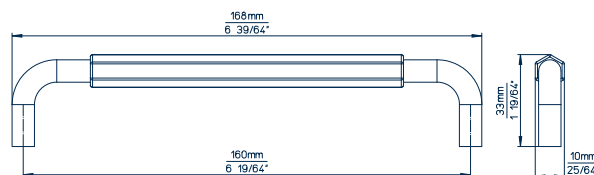

2482-168PB12 + 2491-190PB12

Alle Maße in mm | All dimensions in mm

PB12 schwarz matt // ZN75 Eisen gebürstet | PB12 matt black // ZN75 brushed iron effect

*Vintagefarben: Können aufgrund manueller Bearbeitung Oberflächenunterschiede aufweisen. | * Vintage colors: Surface variations are possible as manually treated.