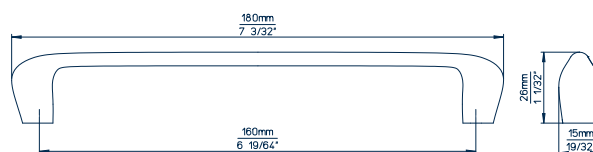

Alle Maße in mm | All dimensions in mm Ø Durchmesser | diameter

PB12 schwarz matt // ZN1 Chrom glänzend // ZN10 Messing brüniert getrommelt // ZN21 Edelstahl effekt // ZN28 Zinn // ZN78 Eisen getrommelt // ZN83 Vintage Gold
 PB12 matt black // ZN1 bright chrome // ZN10 antique brass trumbled // ZN21 stainless steel effect // ZN28 tin // ZN78 trumbled iron effect // ZN83 vintage gold