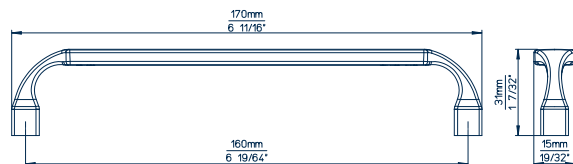

2440

Druckguss | die cast

Art. Nr. / item no.	LA / cc
2440-170	160

2439

Druckguss | die cast

Art. Nr. / item no.	LA / cc
2439-32	16

Alle Maße in mm | All dimensions in mm   Ø Durchmesser | diameter

ZN1 Chrom glänzend // ZN28 Zinn // ZN78 Eisen getrommelt // ZN79 Messing antik gebürstet // ZN87 Gold gebürstet | ZN1 bright chrome // ZN28 tin // ZN78 trumbled iron effect // ZN79 brushed antique brass // ZN87 brushed gold
*Vintagefarben: Können aufgrund manueller Bearbeitung Oberflächenunterschiede aufweisen. | * Vintage colors: Surface variations are possible as manually treated.