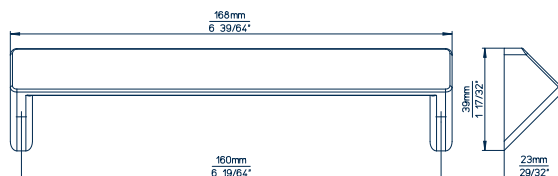

Hybridgriffe: Griff oder Griffleiste.

Hybridhandles: Handle or integrated handle.

2477-168ZN27

Art. Nr. / item no.	LA / cc
2477-168	160

PB12

PB32C

ZN27

ZN68