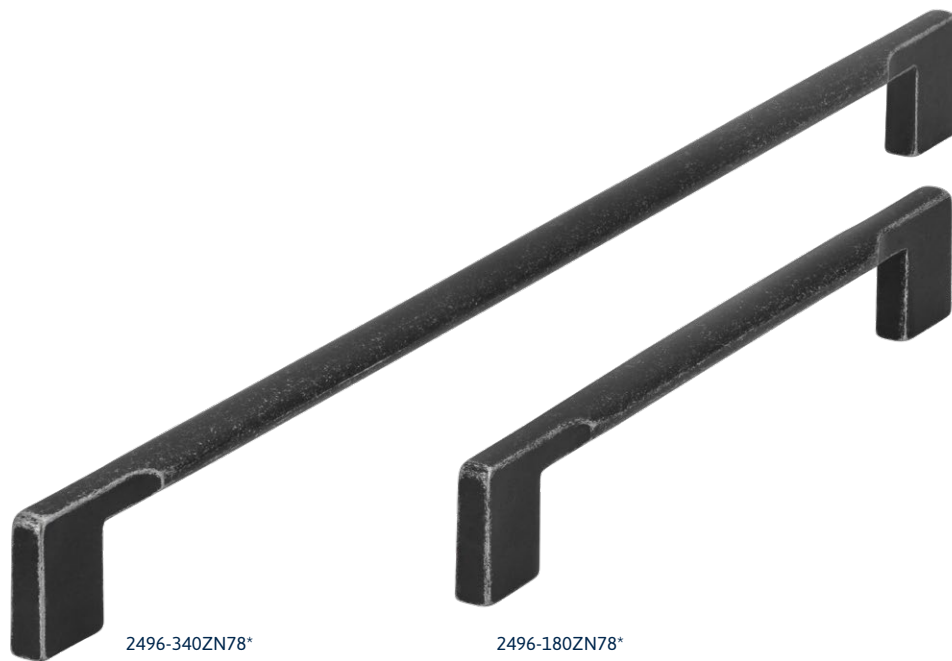

Art. Nr. / item no.	LA / cc
2496-180	160
2496-340	320