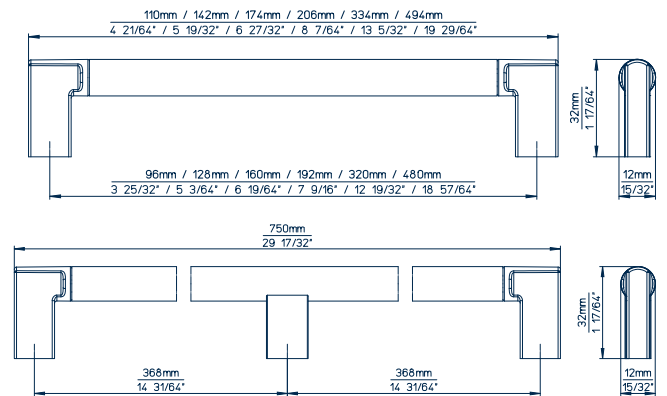

Alle Maße in mm | All dimensions in mm

PB12PB12 schwarz matt // ZN27ZN27 Edelstahl effekt matt // ZN79ZN79 Messing antik gebürstet // ZN83ZN83 Vintage Gold
PB12PB12 matt black // ZN27ZN27 matt stainless steel effect // ZN79ZN79 brushed antique brass // ZN83ZN83 vintage gold

*Vintagefarben: Können aufgrund manueller Bearbeitung Oberflächenunterschiede aufweisen. | * Vintage colors: Surface variations are possible as manually treated.