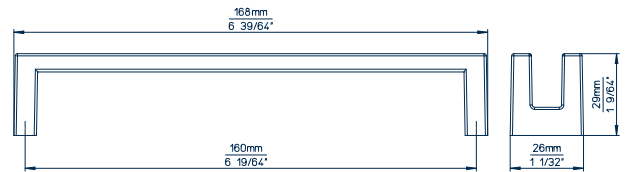

Alle Maße in mm | All dimensions in mm

PB12 schwarz matt // PB32C weiß matt // ZN1 Chrom glänzend // ZN21 Edelstahlleffekt | PB12 matt black // PB32C white matt // ZN1 bright chrome // ZN21 stainless steel effect