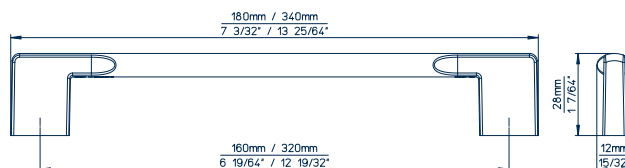

[Farbe | colour ZN87]

Art. Nr. / item no.	LA / cc
2496-180	160
2496-340	320

PB12

ZN21

ZN78*

Alle Maße in mm | All dimensions in mm

PB12 schwarz matt // ZN21 Edelstahleffekt // ZN78 Eisen getrommelt | PB12 matt black // ZN21 stainless steel effect // ZN78 trumbled iron effect