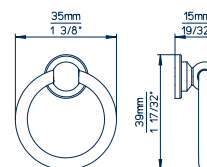

2474-180PB12