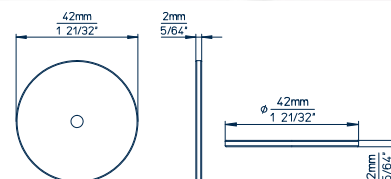

Alle Maße in mm | All dimensions in mm

PB12 schwarz matt // ZN79 Messing antik gebürstet // ZN83 Vintage Gold | PB12 matt black // ZN79 brushed antique brass // ZN83 vintage gold

*Vintagefarben: Können aufgrund manueller Bearbeitung Oberflächenunterschiede aufweisen. | * Vintage colors: Surface variations are possible as manually treated.