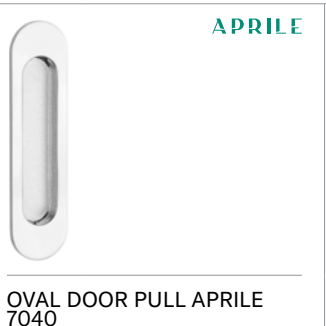

STILE

OGA
Art nr: ST O OGA Q
price € incl vat

18 €

PSC	BLACK	MSN
MSB		

STILE

OMA
Art nr: ST O OMA Q
price € incl vat

18 €

CP	PSC	BLACK
MSN	MSB	

APRILE

**RECTANGULAR DOOR PULL
APRILE 7039**

Art nr: AT 7039
price € incl vat

17 €	CP
18 €	MSC BLACK MSN
19 €	MSB
21 €	GOLD PVD GOLD SATIN

APRILE

**OVAL DOOR PULL APRILE
7040**

Art nr: AT 7040
price € incl vat