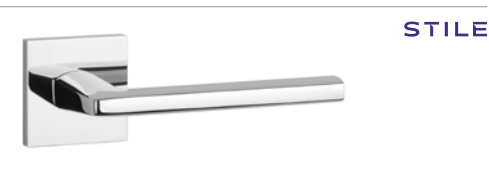

STILE

HIRA
rose Q SLIM 7MM

CP
PSC
BLACK
MSN
MSB

price € incl vat

Art nr: ST HIRA Q 7S	30 €
-------------------------	------

ST Q 7S OB	15 €
------------	------

ST Q 7S PZ	15 €
------------	------

ST Q 7S WC	25 €
------------	------