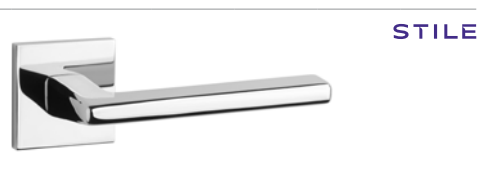

STILE

ARTA
rose Q SLIM 7MM

CP
PSC
BLACK
MSN
MSB

price € incl vat

Art nr: ST ARTA Q 7S	30 €
-------------------------	------

ST Q 7S OB	15 €
------------	------

ST Q 7S PZ	15 €
------------	------

ST Q 7S WC	25 €
------------	------