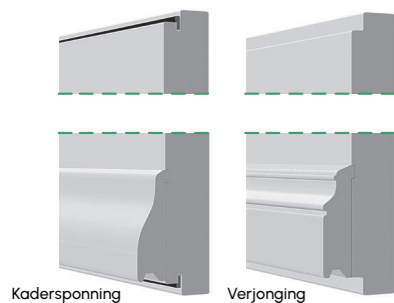

Draairichting deuren

Weldorpels

Bij onze voordeuren zijn diverse weldorpels mogelijk. Wij hebben bij elk model de weldorpel gekozen die erbij hoort. Mocht u anders willen kunt u hier een keuze maken. Mocht een weldorpel niet passen zullen wij u hierop attenderen.

54mm/56mm dikke deuren

Het is mogelijk om bij dikke deuren van 54mm/56mm een kadersponning of verjonging te laten infrezen door de fabriek. De afbeelding linksonder laat u zien hoe een kadersponning eruit ziet. En de afbeelding rechtsonder laat zien hoe de verjonging aan een deur eruit ziet.