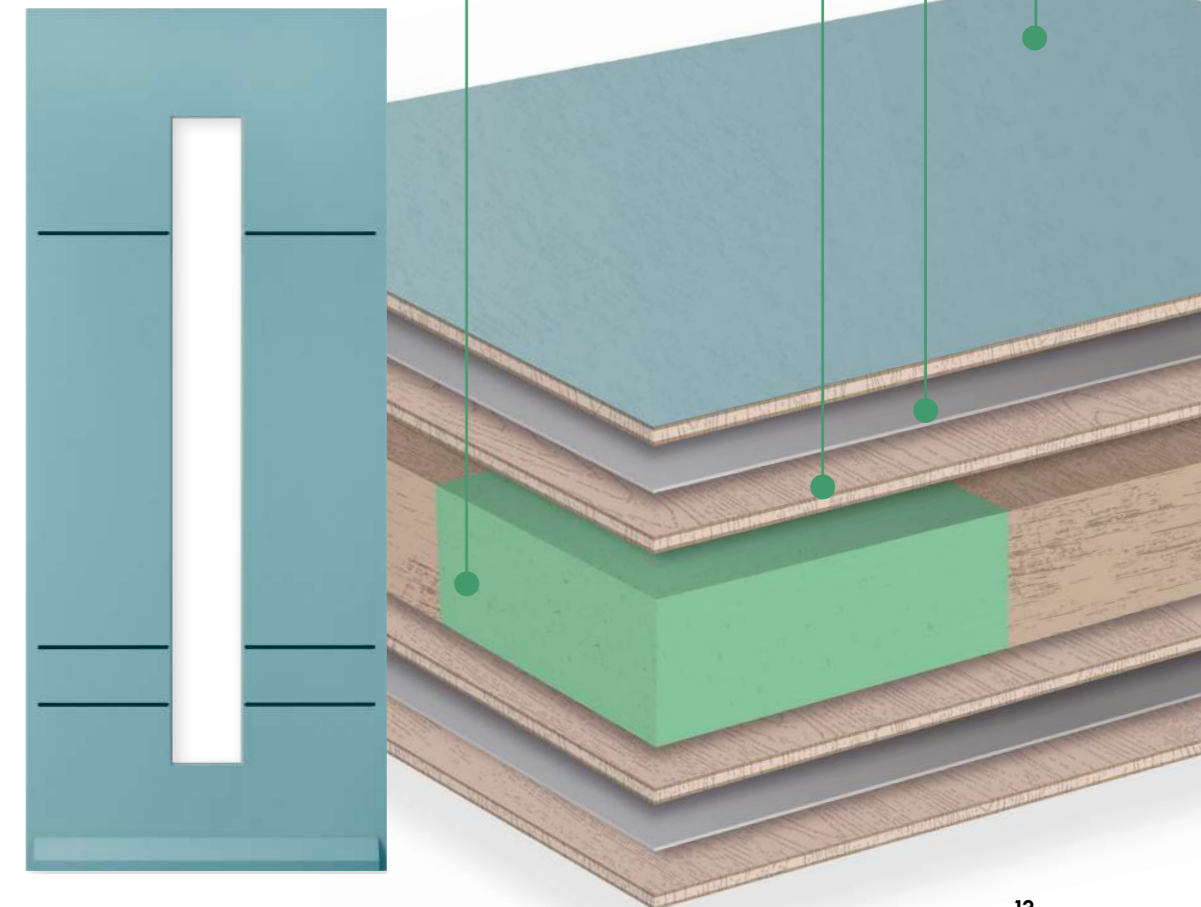

Kies voor JavaTherm

Een JavaTherm buitendeur biedt een hogere isolatiewaarde in vergelijking met een hardhouten buitendeur, wat resulteert in minder warmteverlies en koude overdracht. Dit leidt niet alleen tot lagere energiekosten op lange termijn, maar ook tot een meer comfortabel binnenklimaat.

Door zijn lichtere gewicht is een geïsoleerde buitendeur eenvoudiger te openen en te sluiten dan een massieve hardhouten variant. Hierdoor vergt het ook minder inspanning om de deur te monteren.

Dankzij de betere bestendigheid tegen temperatuurschommelingen heeft een geïsoleerde buitendeur minder onderhoud nodig dan een hardhouten exemplaar. Dit minimaliseert het ontstaan van kieren tussen de stijl en de dorpel.

De geluidsisolatie van deze buitendeuren is superieur aan die van een massieve hardhouten deur, waardoor er minder omgevingsgeluiden binnendringen.

Al onze JavaTherm deuren zijn uit te voeren in 40mm, 54mm en 67mm deurdikte.

javatherm

Hoogwaardige meranti dekplaat

De houtnerf in het oppervlak zorgt voor een tijdloze uitstraling

XPS hardschuim kern

De gesloten celstructuur draagt bij aan een verbeterde isolatiewaarde

Aluminium tussenlaag 0,2 mm

Een dampwerende tussenlaag biedt bescherming tegen vochtinringing

Meranti tussenlaag 3,6 mm FSC®

Verhoogt de algehele stabiliteit

Scan de code voor
meer informatie
en modellen.