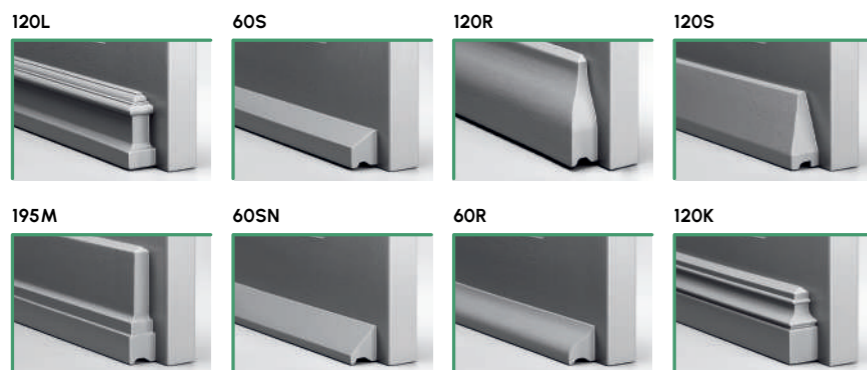

Bij onze voordeuren zijn diverse weldorpels mogelijk. Wij hebben bij elk model de weldorpel gekozen die erbij hoort. Mocht u anders willen kunt u hier een keuze maken. Mocht een weldorpel niet passen zullen wij u hierop attenderen.