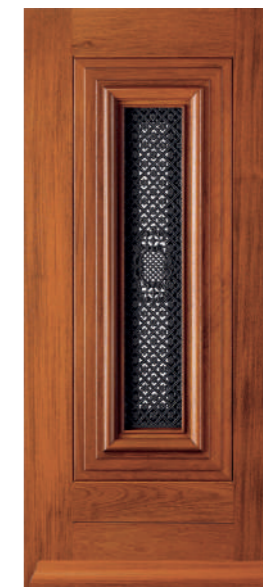

Check de QR code voor meer modellen in de massief houten of JavaTherm uitvoering.

Hardhouten voordeuren

JV5540 (afgebeeld in teakhout)

JV 5534

JV 5085

JV 5086

JV 5524

Stap binnen in de wereld van onze prachtige selectie klassieke hardhouten buitendeuren.