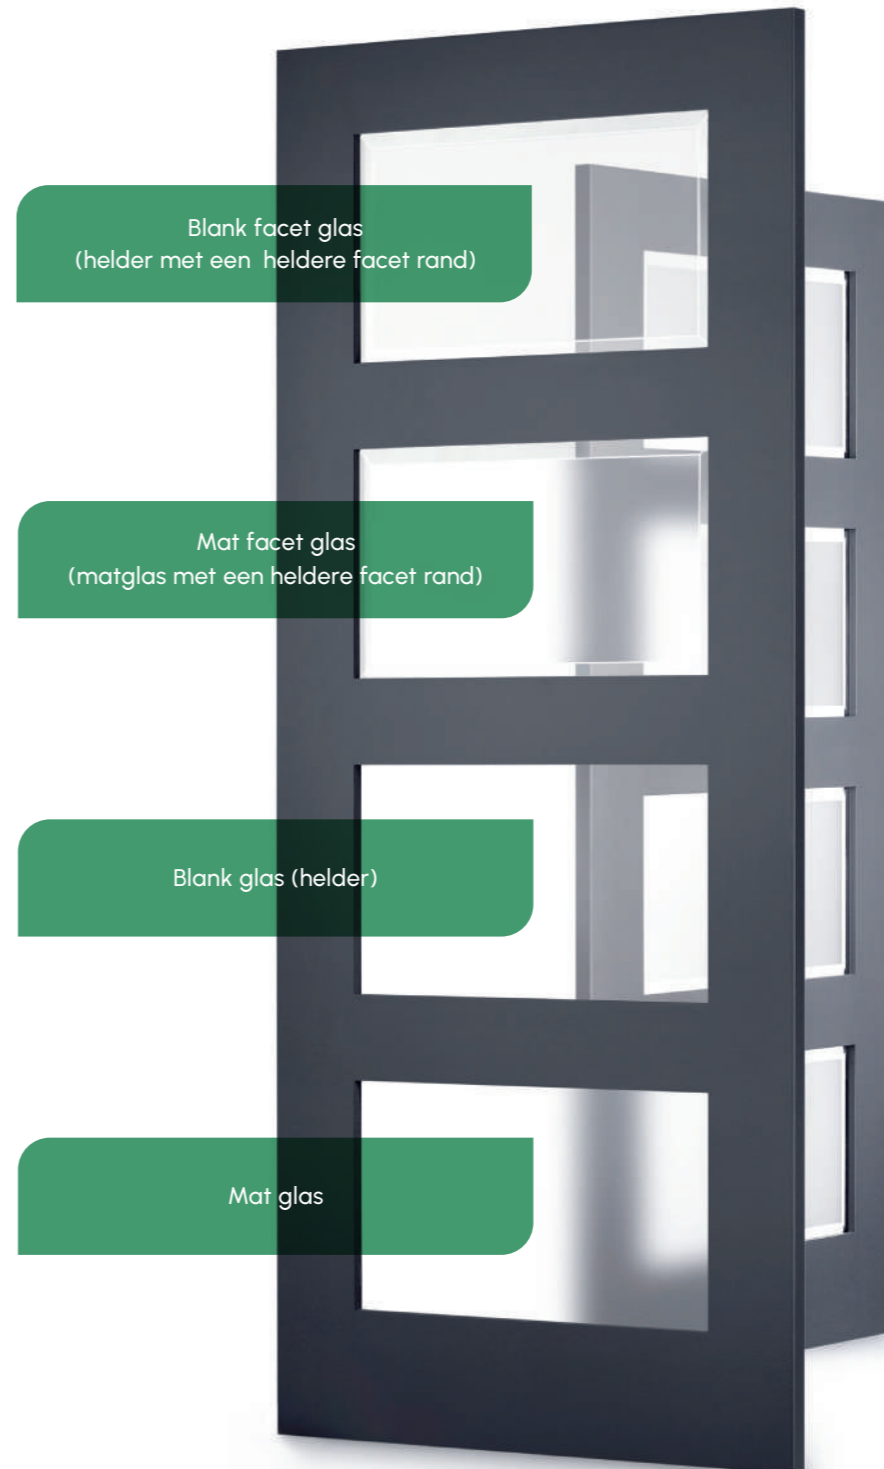

JV 1820A

JV 1824A

JV 1710A

JV 1739A

Binnendeur beslag

Glaskouze binnendeur

Kiest u voor een binnendeur met glas, dan heeft u bij ons keuze uit vier soorten.

Scan de QR code voor meer informatie over het glas.

Togen & profielen

Wel of geen toog, recht of rond, 't lijkt een detail maar het geeft de deur een eigen karakter.

U kunt kiezen uit 4 variaties: recht, een volle toog, een termijntoog of een zogenaamde Zaanse toog. Een mooie range van modern tot klassiek en bij vrijwel elk model mogelijk. U zegt 't maar.