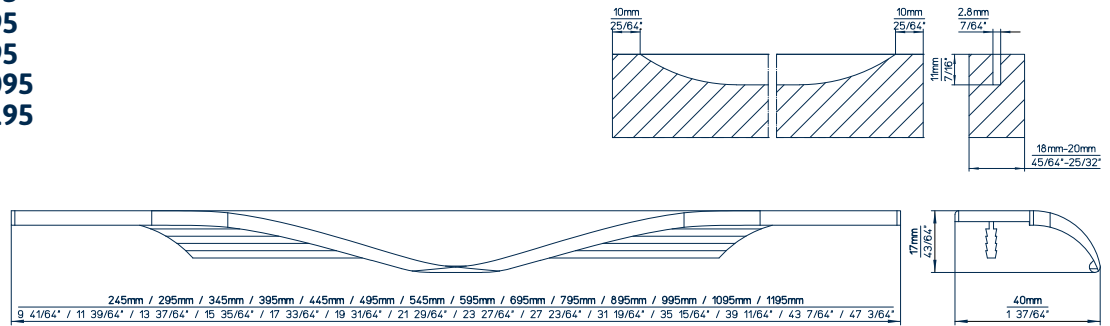

2467-345AL72

2467-445PB12

Art. Nr. / item no.	Art. Nr. / item no.
2467-245	2467-595
2467-295	2467-695
2467-345	2467-795
2467-395	2467-895
2467-445	2467-995
2467-495	2467-1095
2467-545	2467-1195

AL72

PB12

Griffleiste | integrated handle: 2467-595PB12 & 2467-895PB12