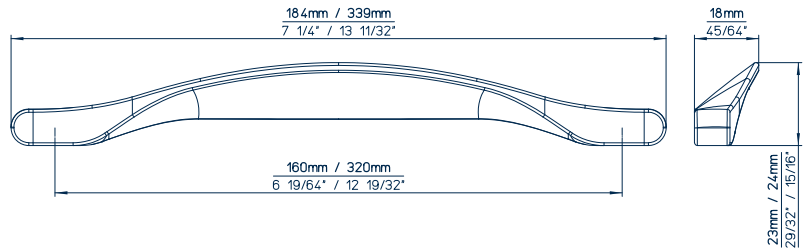

ZN1   ZN16   ZN21   ZN27   ZN68