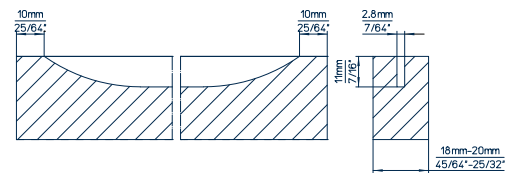

zum Einfräsen und Verkleben
to be milled and glued

Art. Nr. / item no.	Art. Nr. / item no.
2466-245	2466-595
2466-295	2466-695
2466-345	2466-795
2466-395	2466-895
2466-445	2466-995
2466-495	2466-1095
2466-545	2466-1195

Griffleiste | integrated handle: 2466-895AL72 & 2466-595AL72 & 2466-445AL72
2466-895PB12 & 2466-595PB12 & 2466-445PB12