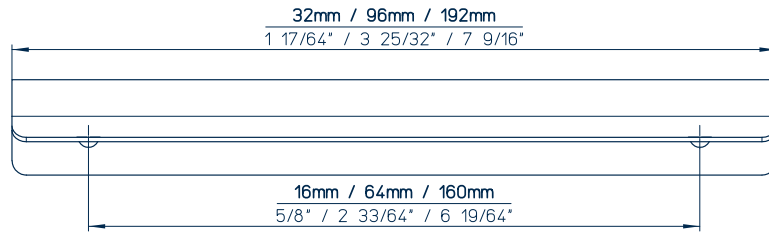

Art. Nr. / item no.	LA / cc
2373-32	16
2373-96	64
2373-192	160

Art. Nr. / item no.	LA / cc
2005-45	32

Alle Maße in mm | All dimensions in mm

N1 Edelstahl // AL1 Natur matt // PB1 weiß // PB12 schwarz matt // ZN21 Edelstahleffekt
N1 stainless steel // AL1 natural matt // PB1 white // PB12 matt black // ZN21 stainless steel effect