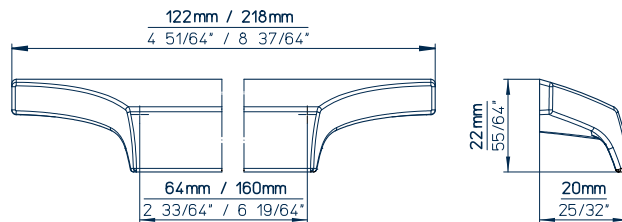

PB12

PB32C

ZN27

ZN68

Hybridgriff | hybrid handle: 2477-168PB12

Alle Maße in mm | All dimensions in mm

PB12 schwarz matt // PB32C weiß matt // ZN27 Edstahleffekt matt // ZN68 Schwarzchrom matt | PB12 matt black // PB32C white matt // ZN27 matt stainless steel effect // ZN68 matt black chrome

Art. Nr. / item no.	LA / cc
2454-122	64
2454-218	160

2454-218B12

Hybridgriff | hybrid handle: 2454-122ZN78* & 2454-218ZN78*

Alle Maße in mm | All dimensions in mm

PB12 schwarz matt // ZN1 Chrom glänzend // ZN21 Edelstahl effekt // ZN78* Eisen getrommelt
 PB12 matt black // ZN1 bright chrome // ZN21 stainless steel effect // ZN78* trumbled iron effect