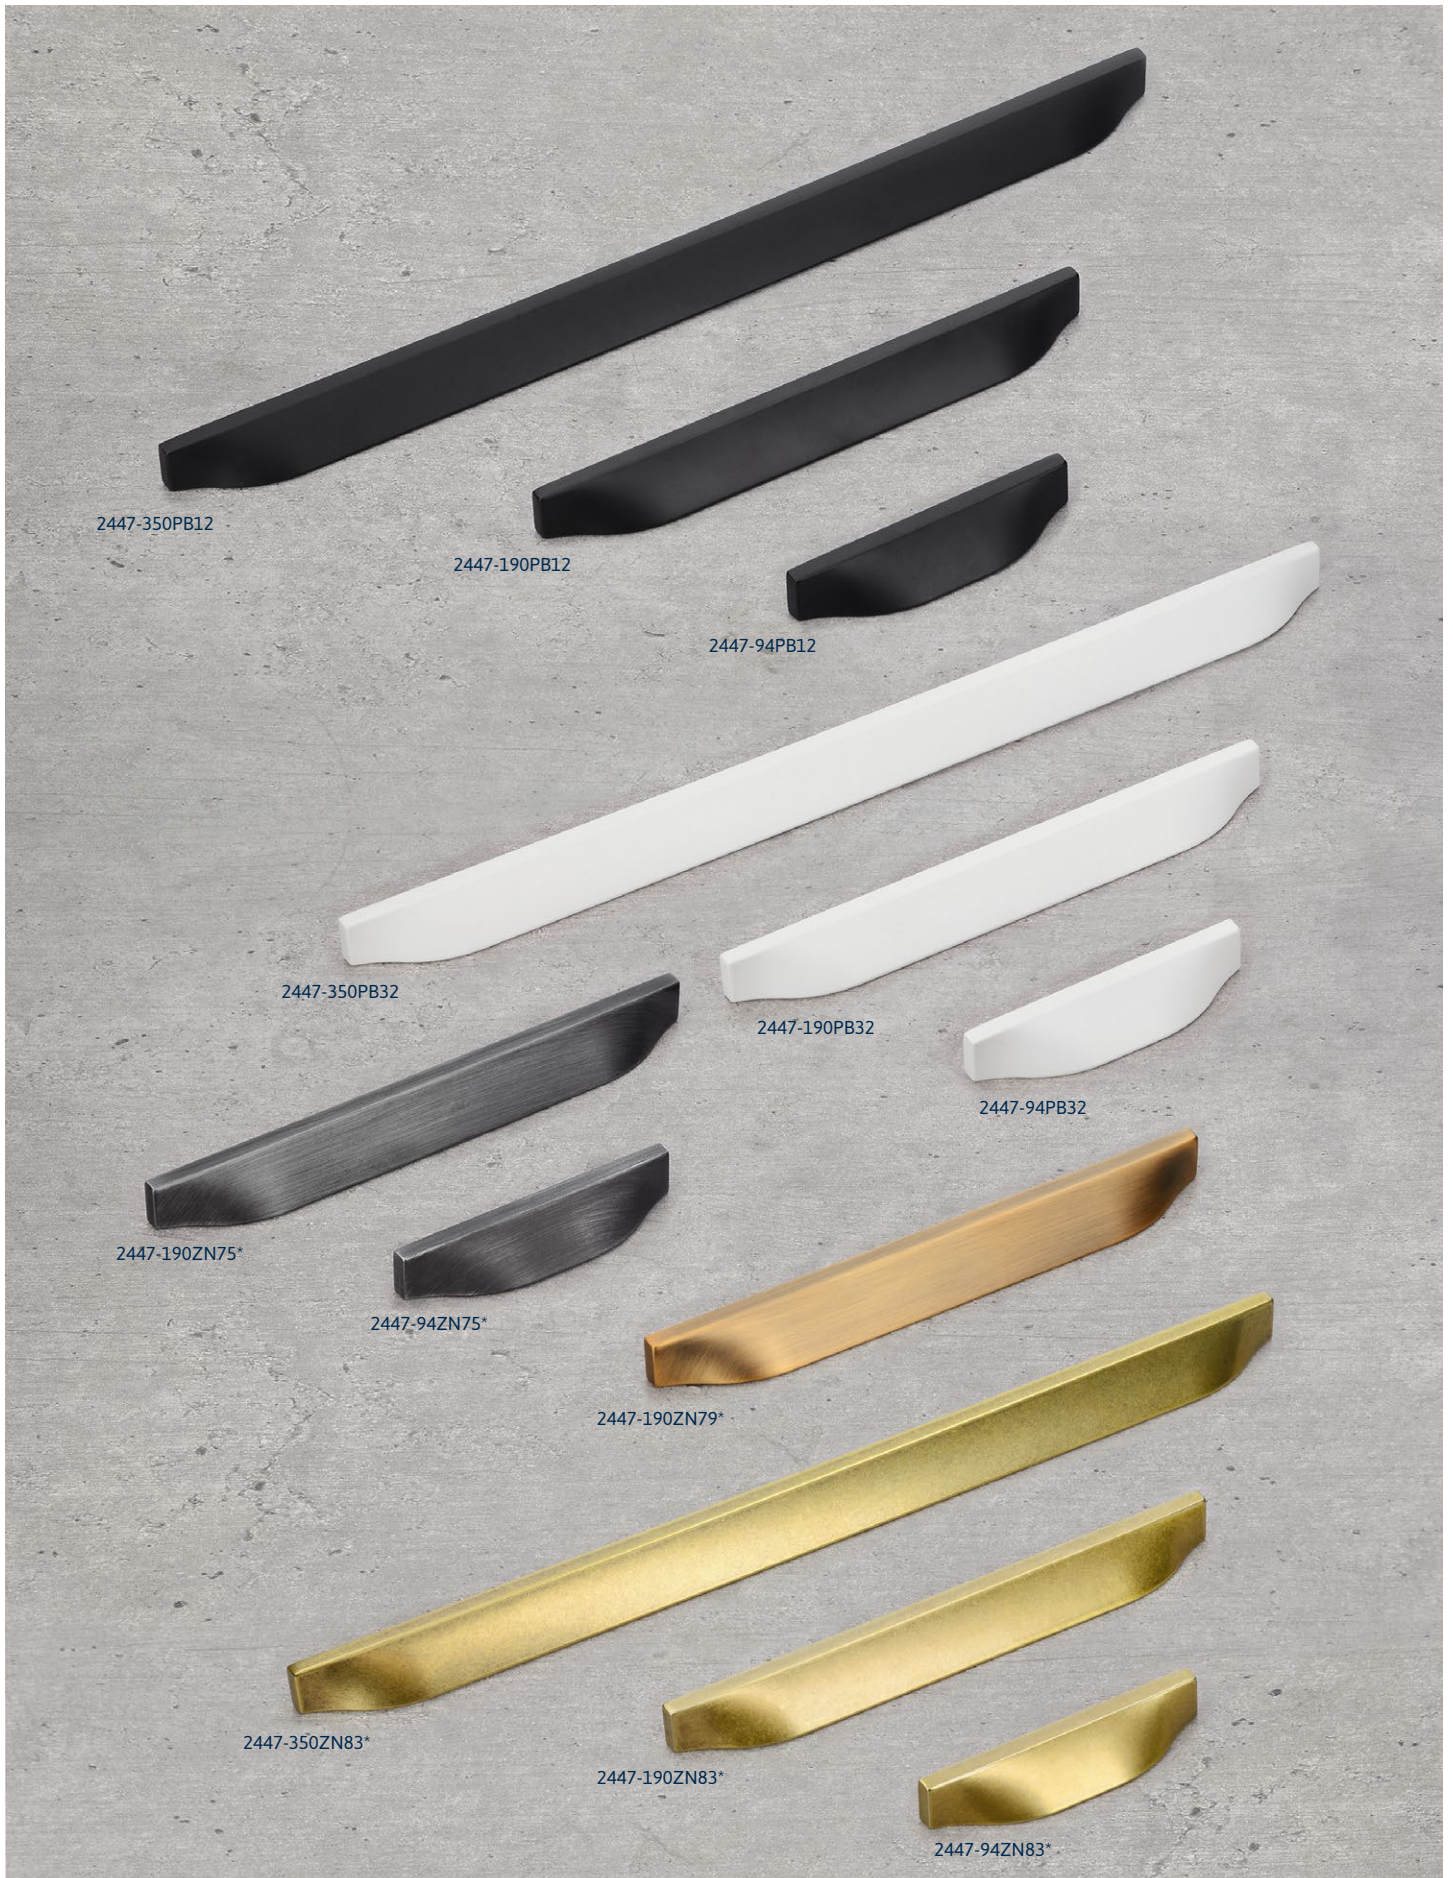

*Vintagefarben: Können aufgrund manueller Bearbeitung Oberflächenunterschiede aufweisen. | * Vintage colors: Surface variations are possible as manually treated.

2447-190PB12

Art. Nr. / item no.	LA / cc	PB12	PB32	ZN1	ZN16	ZN21	ZN75*	ZN79*	ZN83*
2447-94	64	✓	✓	✓		✓	✓		✓
2447-190	160	✓	✓	✓	✓	✓	✓	✓	✓
2447-350	320	✓	✓	✓		✓	✓		✓

Hybridgriff | hybrid handle: 2447-94PB12 & 2447-190PB12 & 2447-350PB12

Alle Maße in mm | All dimensions in mm

PB12 schwarz matt // PB32 weiß matt // ZN1 Chrom glänzend // ZN16 Schwarzchrom glänzend // ZN21 Edeldstahleffekt // ZN75* Eisen gebürstet // ZN79* Messing antik gebürstet // ZN83* Vintage Gold
 PB12 matt black // PB32 matt white // ZN1 bright chrome // ZN16 bright black chrome // ZN21 stainless steel effect // ZN75* brushed iron effect // ZN79* brushed antique brass // ZN83* vintage gold
 *Vintagefarben: Können aufgrund manueller Bearbeitung Oberflächenunterschiede aufweisen. | * Vintage colors: Surface variations are possible as manually treated.