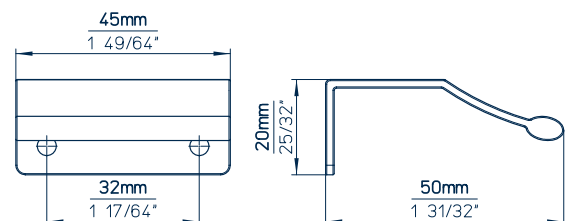

Art. Nr. / item no.	LA / cc
2373-32	16
2373-96	64
2373-192	160

N1

Art. Nr. / item no.	LA / cc
2005-45	32

AL1

PB1

PB12

ZN21

Alle Maße in mm | All dimensions in mm