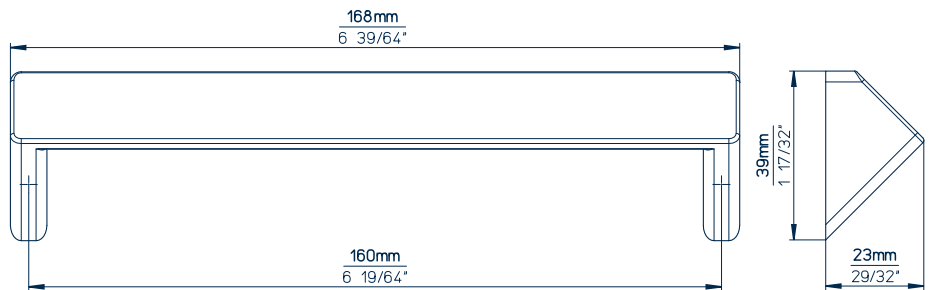

Hybridgriff | hybrid handle: 2477-168PB12

Alle Maße in mm | All dimensions in mm

PB12 schwarz matt // PB32C weiß matt // ZN27 Edstahleffekt matt // ZN68 Schwarzchrom matt | PB12 matt black // PB32C white matt // ZN27 matt stainless steel effect // ZN68 matt black chrome