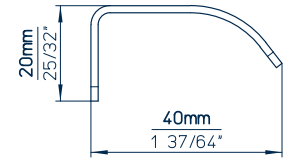

Griffleiste | integrated handle: 2446-145ZN75* & 2446-70ZN79* & 2446-70ZN87

Alle Maße in mm | All dimensions in mm

PB1 weiß // PB12 schwarz matt // ZN1 Chrom glänzend // ZN5 Messing glänzend // ZN21 Edelstahl effekt // ZN75* Eisen gebürstet // ZN79* Messing antik gebürstet // ZN87 Gold gebürstet
 PB1 white // PB12 matt black // ZN1 bright chrome // ZN5 bright brass // ZN21 stainless steel effect // ZN75 brushed iron effect // ZN79 brushed antique brass // ZN87 brushed gold

Art. Nr. / item no.	LA / cc
2373-32	16
2373-96	64
2373-192	160

N1

Art. Nr. / item no.	LA / cc
2005-45	32

AL1

PB1

PB12

ZN21

Alle Maße in mm | All dimensions in mm