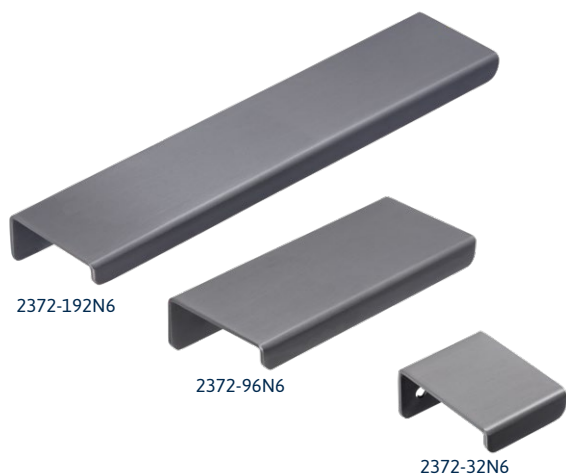

2372-192N6

2372-96N6

2372-32N6

Art. Nr. / item no.	LA / cc
2372-32	16
2372-96	64
2372-192	160