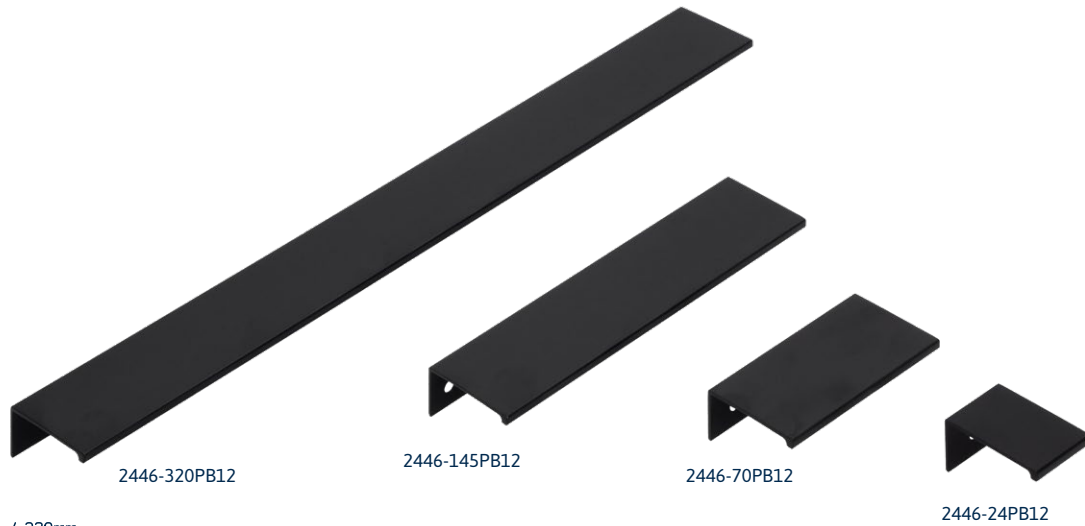

Art. Nr. / item no.	Art. Nr. / item no.
2466-245	2466-595
2466-295	2466-695
2466-345	2466-795
2466-395	2466-895
2466-445	2466-995
2466-495	2466-1095
2466-545	2466-1195

AL72

PB12

Griffleiste | integrated handle: 2466-895AL72 & 2466-595AL72 & 2466-445AL72
2466-895PB12 & 2466-595PB12 & 2466-445PB12

Griffleiste | integrated handle: 2467-245PB12 & 2467-595PB12 & 2467-895PB12

Art. Nr. / item no.	LA / cc	PB1	PB12	ZN1	ZN5	ZN21	ZN75*	ZN79*	ZN87
2446-24	0		✓			✓			
2446-70	48	✓	✓	✓	✓	✓	✓	✓	✓
2446-145	128	✓	✓	✓		✓	✓	✓	
2446-320	288		✓				✓		