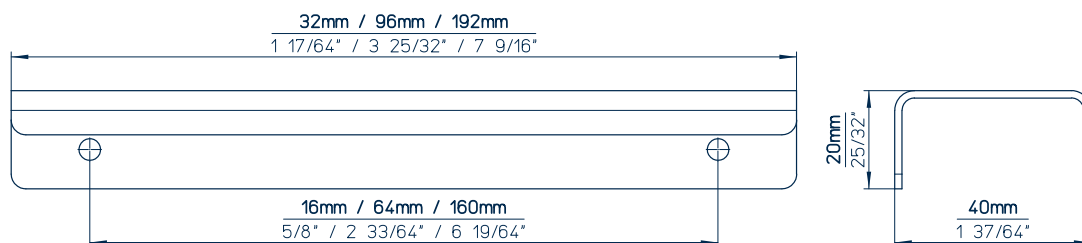

2372-96N6

2372-32N6

Art. Nr. / item no.	LA / cc
2372-32	16
2372-96	64
2372-192	160

2372-192N1

N1

N6

Griffleiste | integrated handle: 2372-192N6

HYBRIDGRIFFE & GRIFFELEISTEN 2021