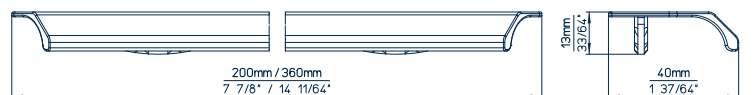

**2311-360 nicht verfügbar in ZN83 / 2311-360 not available in ZN83

PB12 PB21 ZN1 ZN21 ZN83*

Alle Maße in mm | All dimensions in mm

PB12 schwarz matt // PB21 Aluminium // ZN1 Chrom glänzend // ZN16 Schwarzchrom glänzend // ZN21 Edelstahl effekt // ZN27 Edelstahl effekt matt // ZN68 Schwarzchrom matt // ZN83* Vintage Gold
PB12 matt black // PB21 aluminium // ZN1 bright chrome // ZN16 bright black chrome // ZN21 stainless steel effect // ZN27 matt stainless steel effect // ZN68 matt black chrome // ZN83* vintage gold