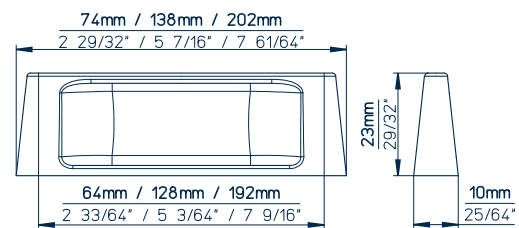

2470-202ZN27

2470-138ZN27

2470-74ZN27

PB12 PB32C ZN27

Art. Nr. / item no.	LA / cc	PB12	PB32C	ZN27
2470-74	64	✓	✓	✓
2470-138	128	✓		✓
2470-202	192	✓		✓

Hybridgriff | hybrid handle: 2470-202PB12

Alle Maße in mm | All dimensions in mm