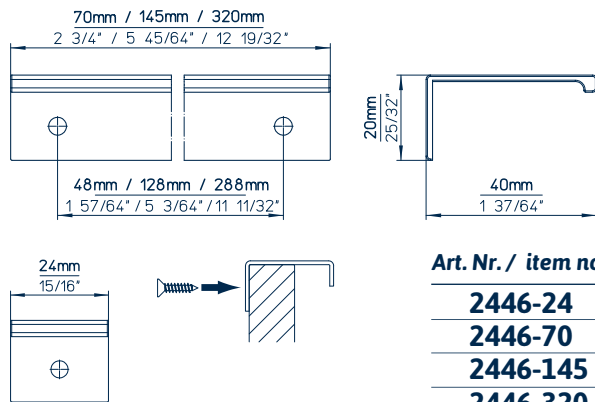

Art. Nr. / item no.	Art. Nr. / item no.
2466-245	2466-595
2466-295	2466-695
2466-345	2466-795
2466-395	2466-895
2466-445	2466-995
2466-495	2466-1095
2466-545	2466-1195

AL72

PB12

Griffleiste | integrated handle: 2466-895AL72 & 2466-595AL72 & 2466-445AL72
2466-895PB12 & 2466-595PB12 & 2466-445PB12

Griffleiste | integrated handle: 2467-245PB12 & 2467-595PB12 & 2467-895PB12

Art. Nr. / item no.	LA / cc	PB1	PB12	ZN1	ZN5	ZN21	ZN75*	ZN79*	ZN87
2446-24	0		✓			✓			
2446-70	48	✓	✓	✓	✓	✓	✓	✓	✓
2446-145	128	✓	✓	✓		✓	✓	✓	
2446-320	288		✓				✓		